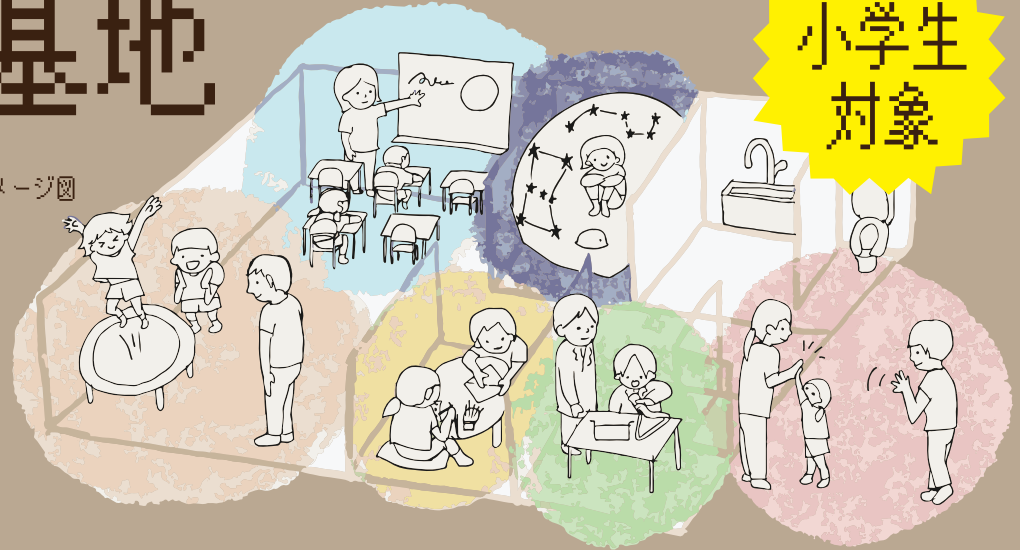

# もりのなかま 秘密基地

秘密基地で遊ぼう

10 / 26 (土)

9:00~12:00

好きなブースを選んで遊べるよ!

※イメージ図

小学生  
対象

あそび  
ゲーム

会場: もりのなかま保育園 中野栄 隣  
(仙台市宮城野区出花 3-28-6 ファミリー中野 107)

※必ず送迎下さい

定員: 12名

※お子さまのみお預かりします

参加費: 無料

問合せ先: 022-797-7717 (宮井・門馬)

提供: 株式会社 Lateral Kids グループ  
株式会社 E5

もりのなかま  
official  
Instagram