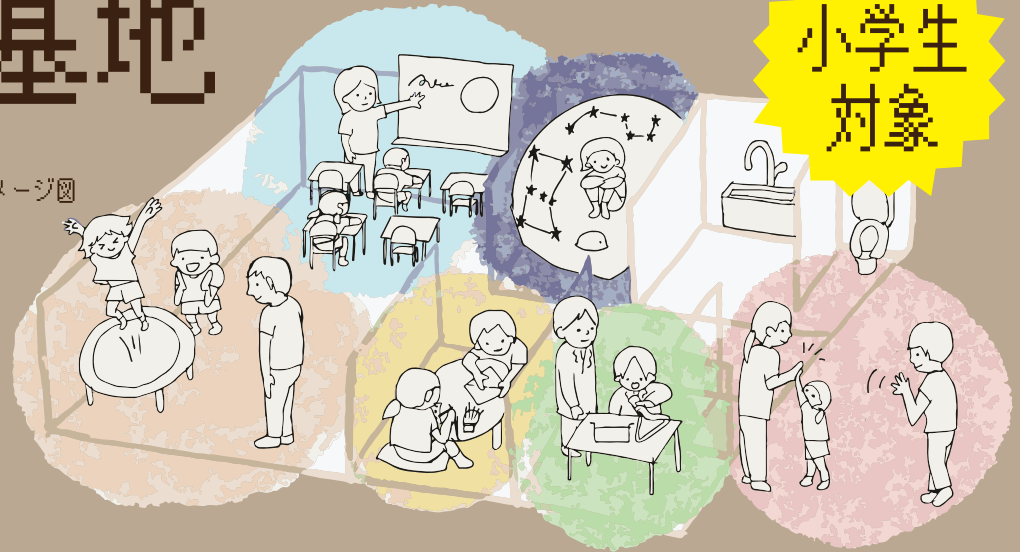

プラバン、ビーズなど
自由に製作しよう!

クッキング ※アレルギーの方はご相談ください。

3/20
たこ焼き

4/3
サンドウィッチ

※イメージ図

小学生
対象

もりのなかま保育園中野栄園隣
JR 仙石線中野栄駅から徒歩5分

事前申込制
こちらから

過去に開催したイベントの様子

会場: もりのなかま保育園中野栄園 隣
(仙台市宮城野区出花 3-28-6 ファミリー中野 107)
※必ず送迎下さい
定員: 3/20 9名
4/3 15名
※お子さまのみお預かりします
参加費: 無料
問合せ: 022-797-7717 (宮井・門馬)
提供: 株式会社 Lateral Kids グループ
株式会社 E5

もりのなかま
official
Instagram